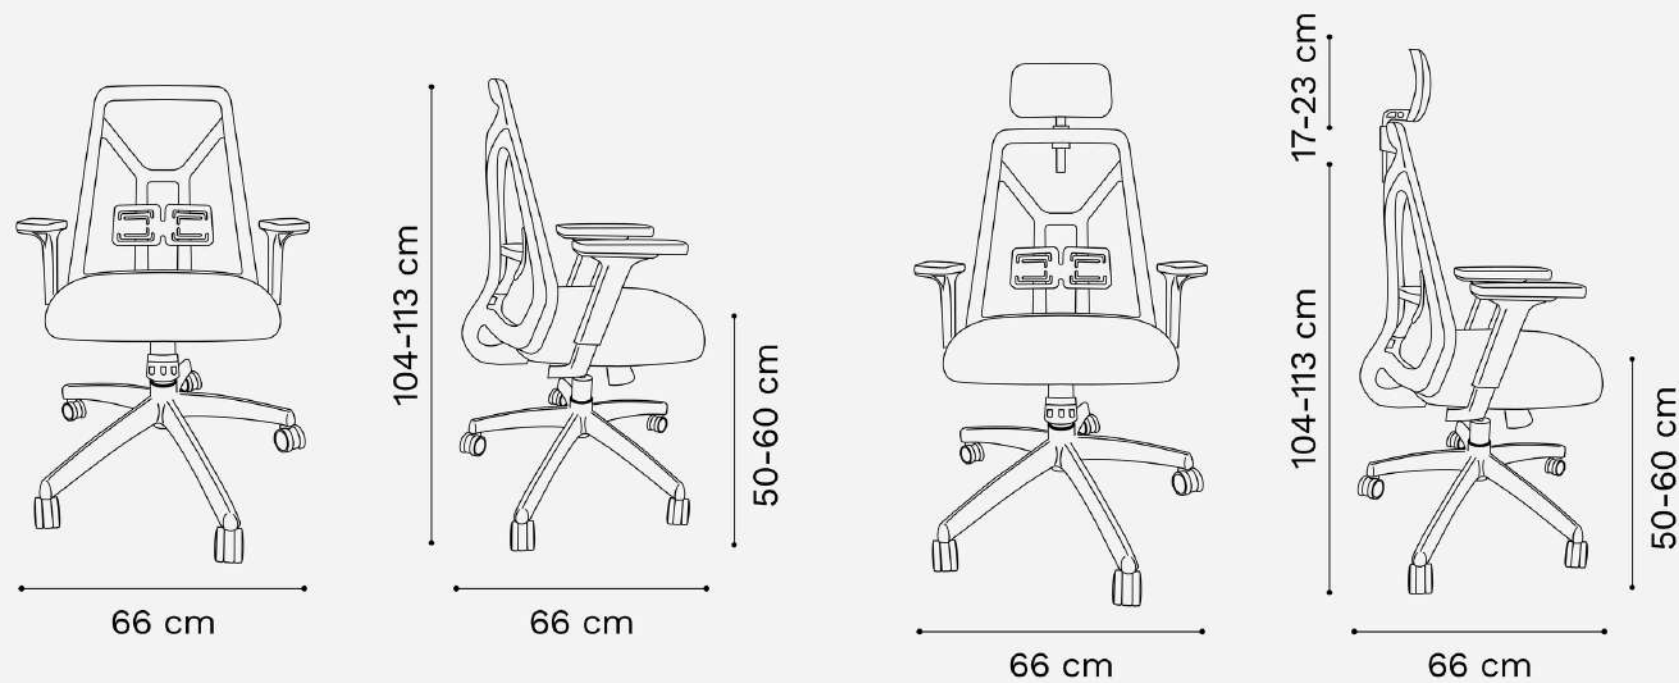

SILLAS DE OFICINA.

Sienna

Silla tapizada en tela Marathon y red. Brazo plástico, estrella plástica, cuelga saco y cabezal.
 Brazos regulables en 6 posiciones de altura y profundidad.
 Apoyo lumbar pivotante con 15 regulaciones de altura.
 Regulación del respaldo con el asiento en 4 posiciones y bloquea en la posición deseada.

SSiC-apln-t-erp

SSi-apln-t-erp

SSiC-aplb-t-erp

SSi-aplb-t-erp

ASIENTO TELA MARATHON

RESPALDAR TELA RED

Prato

Tapizado en eco-cuero o red.
Costuras reforzadas.
Estrella y posabrazos cromados o de plástico.
Sistema basculante con control de tensión.
Regulación neumática de altura del asiento.

ASIENTO ECO-CUERO

Soul

Silla tapizada en tela Marathon y red. Brazo plástico, estrella plástica, cuelga saco y cabezal.
 Brazos regulables en 8 posiciones de altura y profundidad.
 Regulación del respaldo con el asiento en 4 posiciones y bloquea en la posición deseada.

SuA-ac-t-erc.

SuB-ac-t-erc.

ASIENTO ECO-CUERO

NEGRO

Andante

Silla tapizada en tela Marathon y red. Brazo plástico, estrella plástica, cuelga saco y cabezal.
 Brazos regulables en 6 posiciones de altura y profundidad.
 Apoyo lumbar pivotante con 15 regulaciones de altura.
 Regulación del respaldo con el asiento en 4 posiciones y bloquea en la posición deseada.