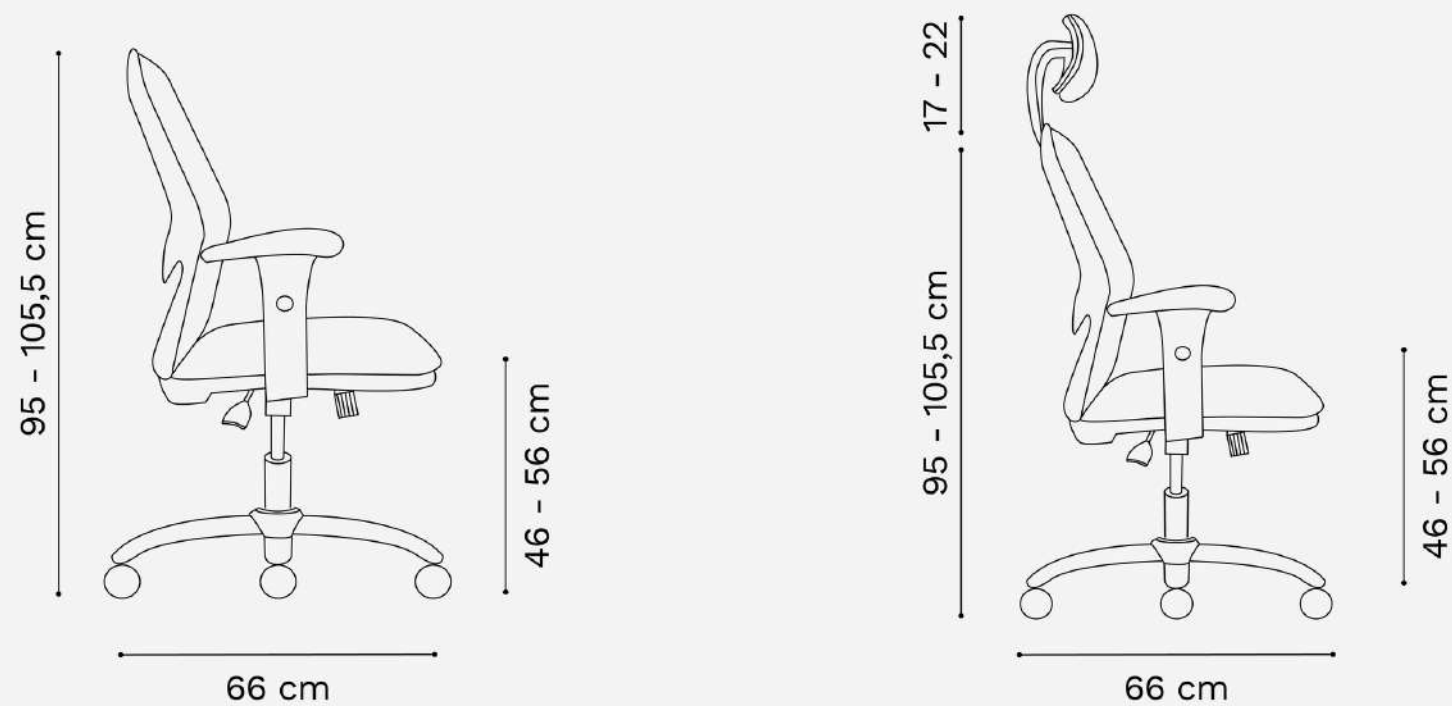

SuA-ac-t-erc.

SuB-ac-t-erc.

ASIENTO ECO-CUERO

NEGRO

Andante

Silla tapizada en tela Marathon y red. Brazo plástico, estrella plástica, cuelga saco y cabezal.
 Brazos regulables en 6 posiciones de altura y profundidad.
 Apoyo lumbar pivotante con 15 regulaciones de altura.
 Regulación del respaldo con el asiento en 4 posiciones y bloquea en la posición deseada.