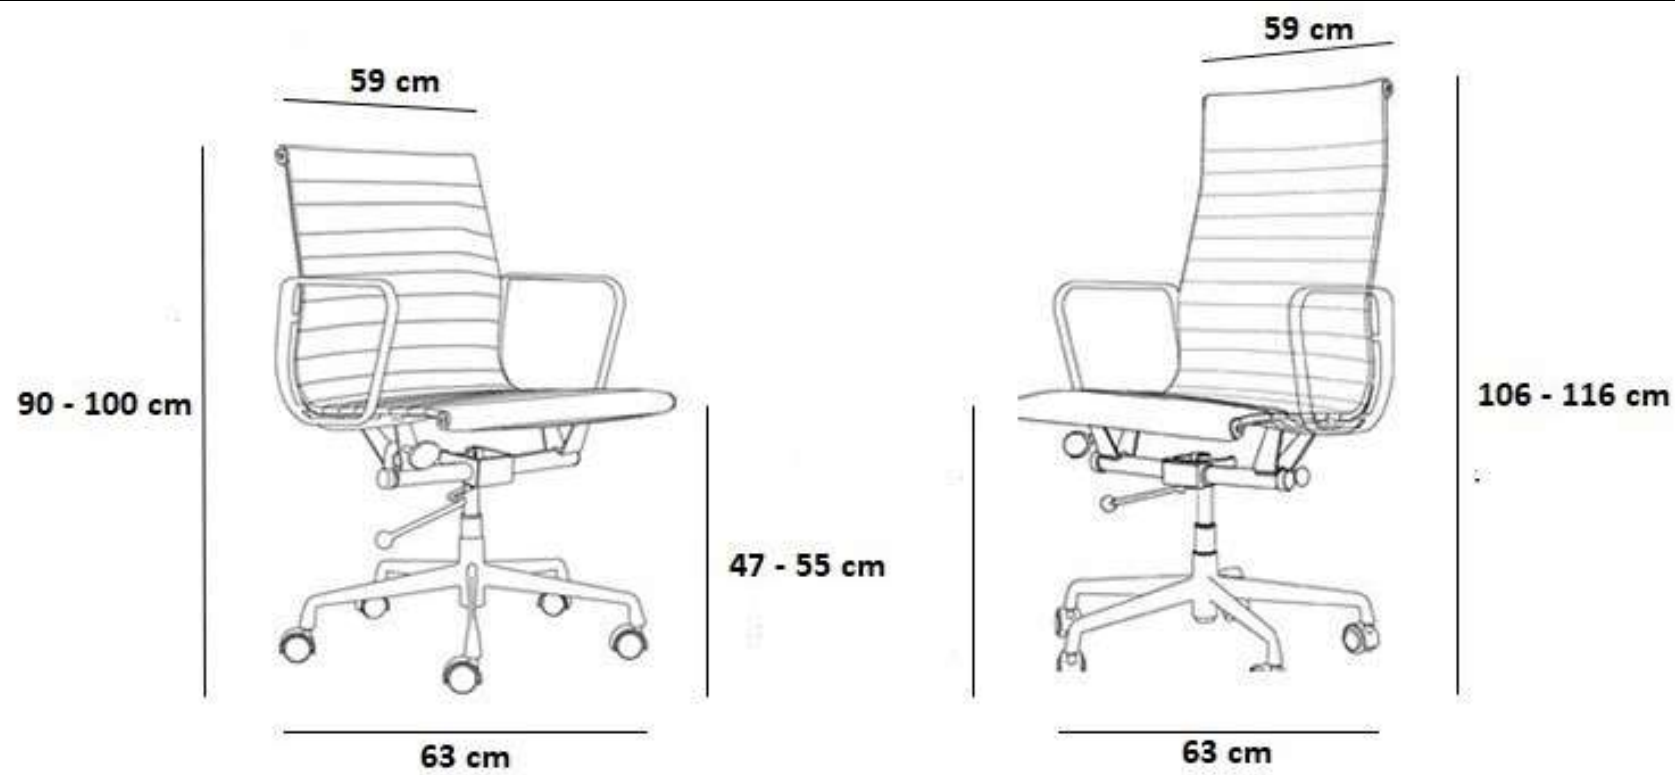

SILLAS DE OFICINA.

Sienna

Silla tapizada en tela Marathon y red. Brazo plástico, estrella plástica, cuelga saco y cabezal.
 Brazos regulables en 6 posiciones de altura y profundidad.
 Apoyo lumbar pivotante con 15 regulaciones de altura.
 Regulación del respaldo con el asiento en 4 posiciones y bloquea en la posición deseada.

ASIENTO ECO-CUERO

Soul

Silla tapizada en tela Marathon y red. Brazo plástico, estrella plástica, cuelga saco y cabezal.
 Brazos regulables en 8 posiciones de altura y profundidad.
 Regulación del respaldo con el asiento en 4 posiciones y bloquea en la posición deseada.

SuA-ac-t-erc.

SuB-ac-t-erc.

ASIENTO ECO-CUERO

NEGRO

Andante

Silla tapizada en tela Marathon y red. Brazo plástico, estrella plástica, cuelga saco y cabezal.
 Brazos regulables en 6 posiciones de altura y profundidad.
 Apoyo lumbar pivotante con 15 regulaciones de altura.
 Regulación del respaldo con el asiento en 4 posiciones y bloquea en la posición deseada.