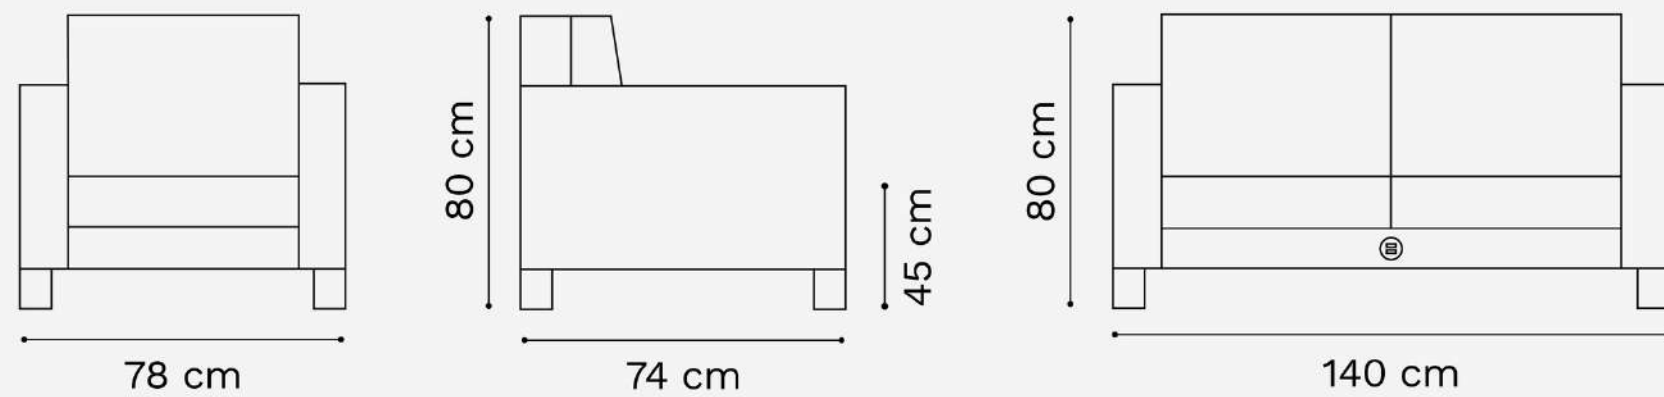

El sillón cuenta con dos puertos USB

SillCer-ch.

ASIENTO Y RESPALDAR TELA MARATHON

ASIENTO Y RESPALDAR ECOCUERO

SillCer-gr.