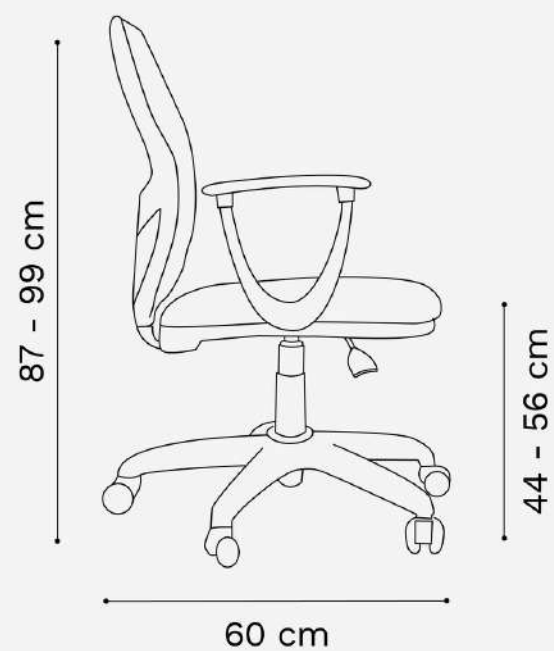

SRi-apn-t-erp.

ASIENTO TELA MARATHON

SRi-ac-t-erc.

RESPALDAR TELA RED

Partita

Silla tapizada en tela Marathon y red.
Brazo plástico, estrella plástica o cromada.
Versatilidad caracteriza a esta silla con todas sus configuraciones posibles.