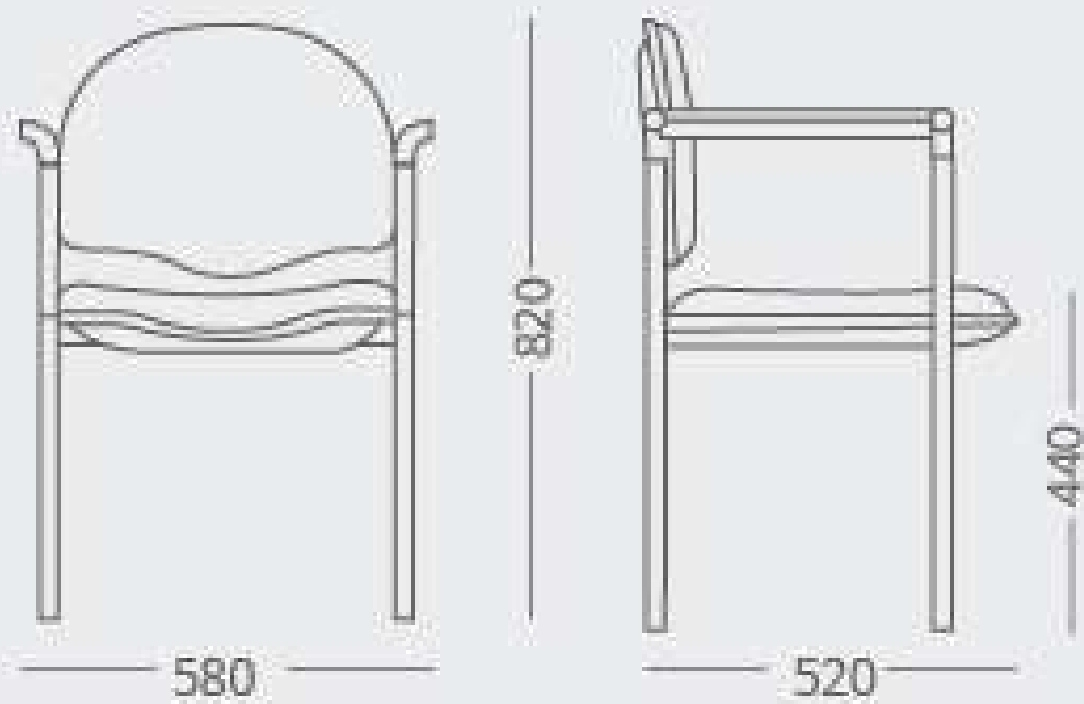

SRo-0-t-pc.

SRo-0-t-0-tc.

SRo-0-t-ppn.

ASIENTO Y RESPALDAR TELA MARATHON

ASIENTO Y RESPALDAR ECOCUERO

Tagli-851

Silla tapizada en tela Marathon o Ecocuero.
 Respaldo plástico con patas metálicas pintadas con pintura
 epoxi o cromadas.
 Ideal para salas de reuniones, espacios de espera y como
 sillas de cortesía.