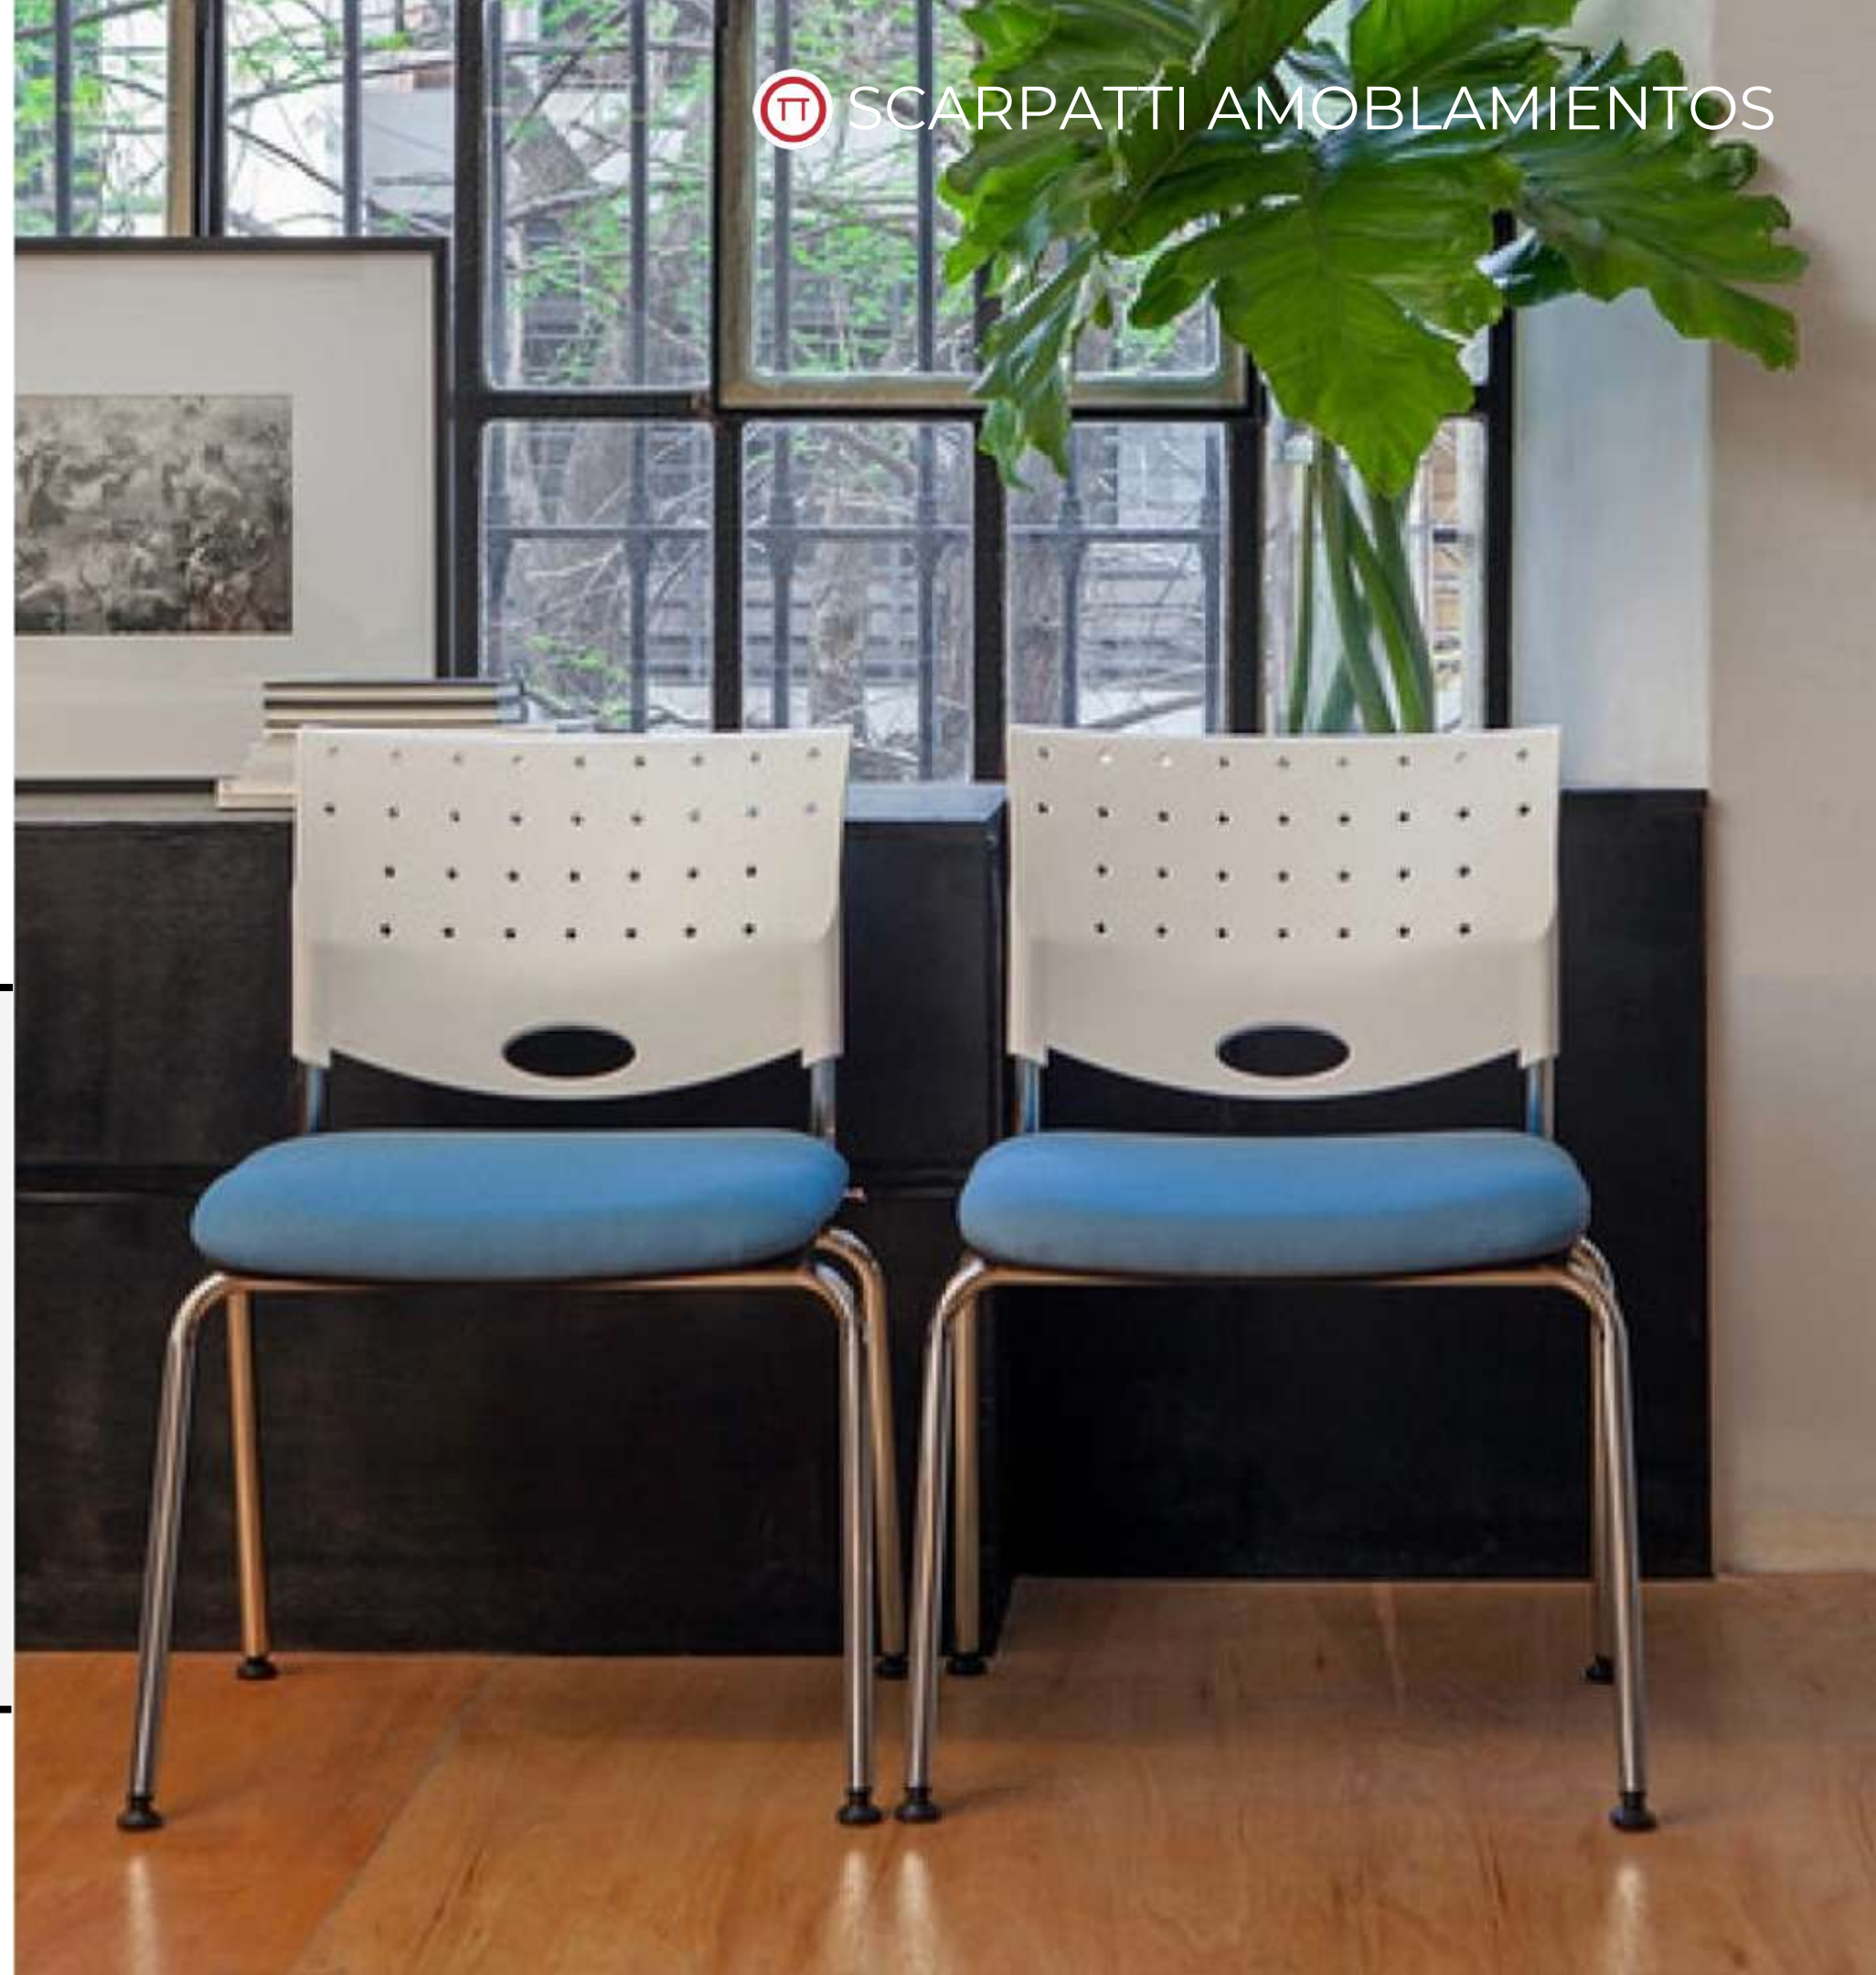

Rodas

Silla tapizada en tela Marathon.
Respaldo plástico con patas metálicas pintadas con pintura
epoxi o cromadas.
Ideal para salas de reuniones, espacios de espera y como
sillas de cortesía.