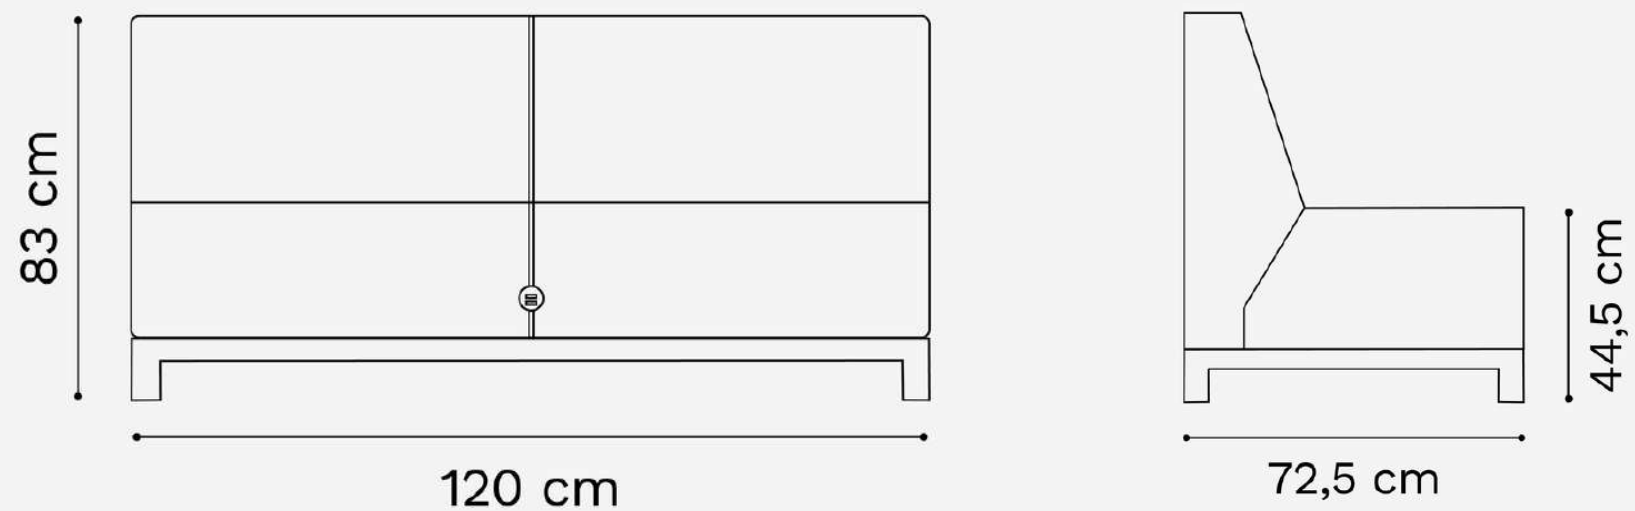

SillSm.

Mart

Fabricado con estructura de madera de 25 mm de espesor reforzada.

Con goma espuma placa Soft.

Tapizado en ecocuero o Tela Lino.

Con patas Cromadas.

Cargador de celular, tablet y todo dispositivo que se cargue mediante conector usb.

El sillón cuenta con dos puertos USB