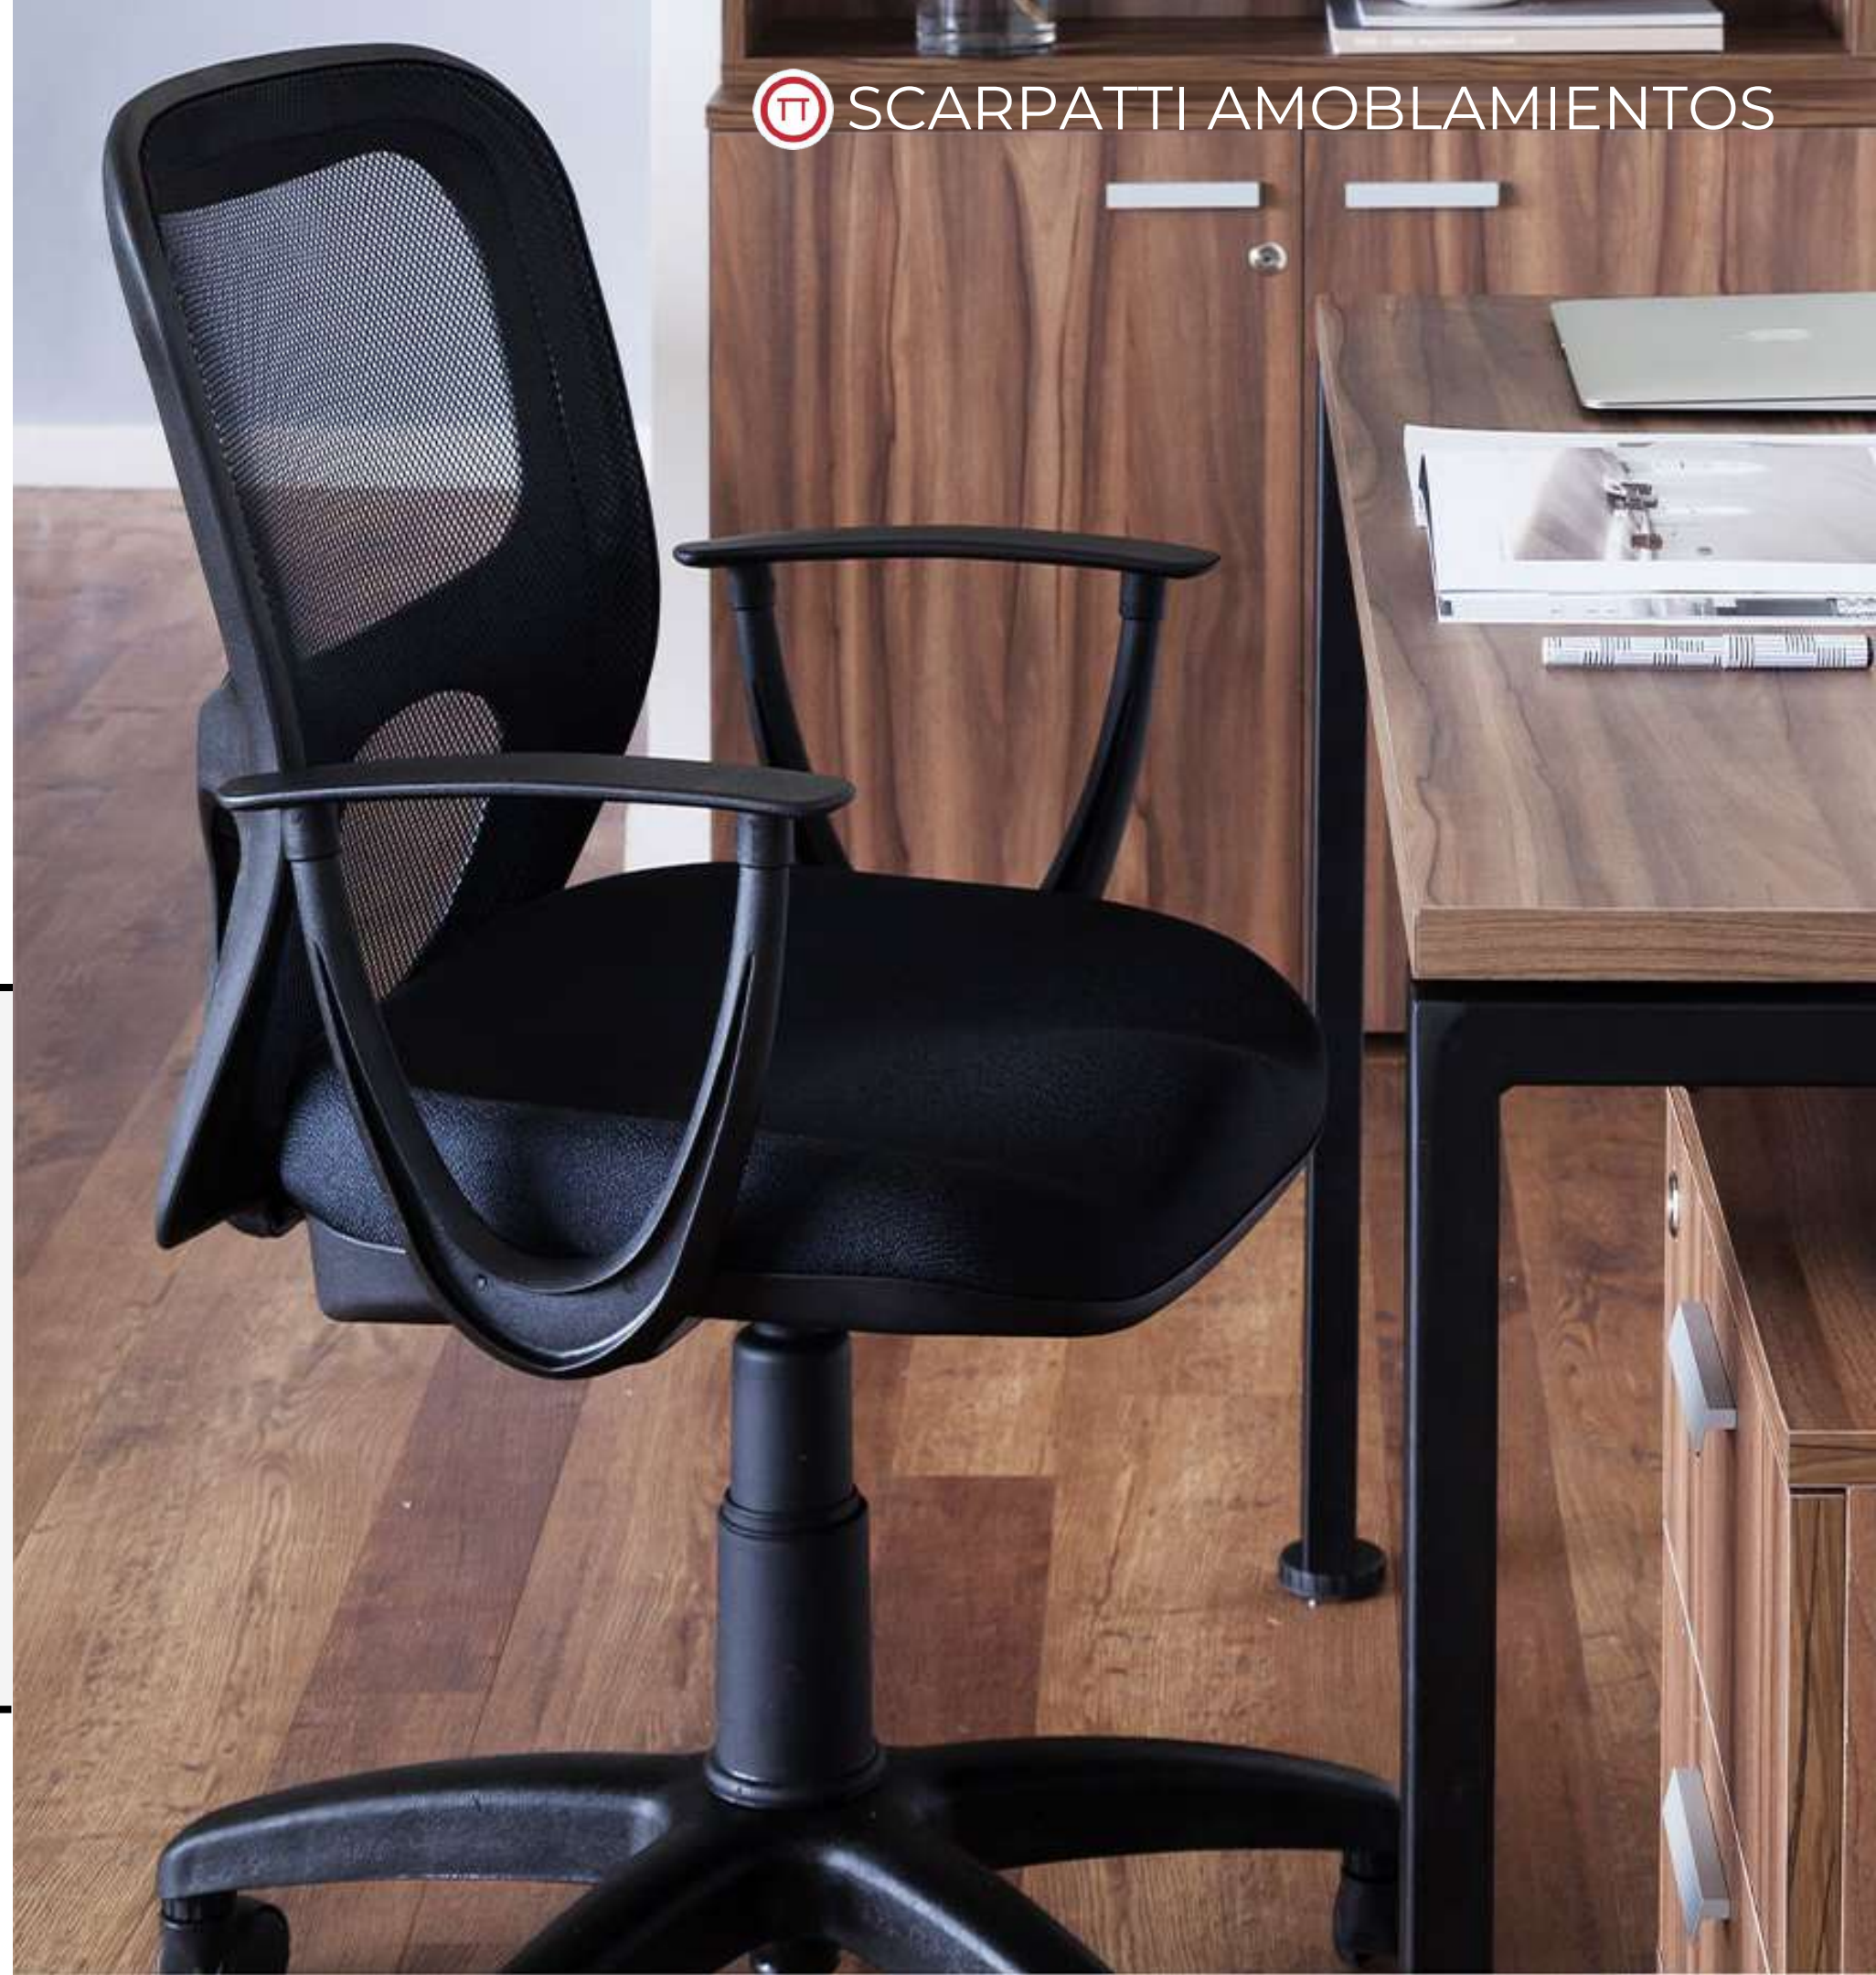

Partita

Silla tapizada en tela Marathon y red.
Brazo plástico, estrella plástica o cromada.
Versatilidad caracteriza a esta silla con todas sus configuraciones posibles.