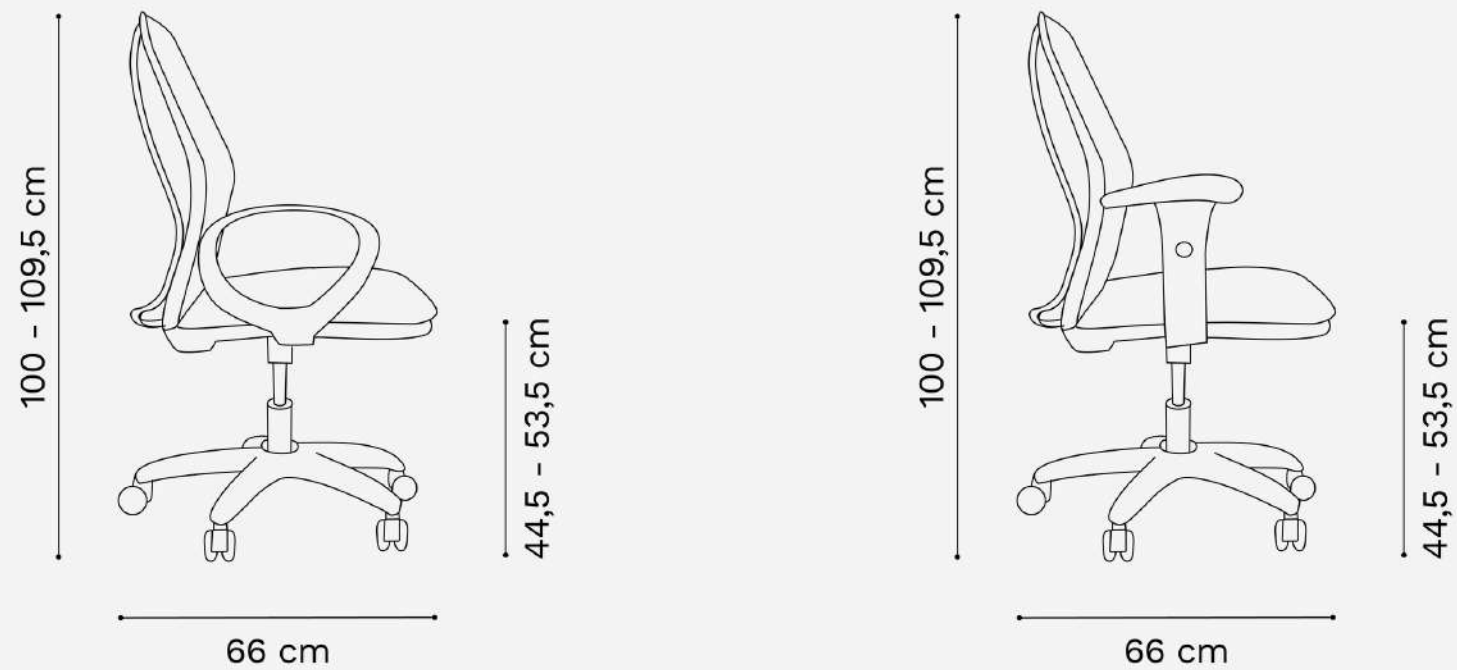

SILLAS DE OFICINA.

Sienna

Silla tapizada en tela Marathon y red. Brazo plástico, estrella plástica, cuelga saco y cabezal.
 Brazos regulables en 6 posiciones de altura y profundidad.
 Apoyo lumbar pivotante con 15 regulaciones de altura.
 Regulación del respaldo con el asiento en 4 posiciones y bloquea en la posición deseada.

Costuras reforzadas.

Estrella y posabrazos cromados o de plástico.

Sistema basculante con control de tensión.

Regulación neumática de altura del asiento.

SGb-apln-t-erp

SSi-apln-t-erp

SSiC-aplb-t-erp

SSi-aplb-t-erp

ASIENTO ECO-CUERO

Soul

Silla tapizada en tela Marathon y red. Brazo plástico, estrella plástica, cuelga saco y cabezal.
 Brazos regulables en 8 posiciones de altura y profundidad.
 Regulación del respaldo con el asiento en 4 posiciones y bloquea en la posición deseada.

SuA-ac-t-erc.

SuB-ac-t-erc.

ASIENTO ECO-CUERO

NEGRO

Andante

Silla tapizada en tela Marathon y red. Brazo plástico, estrella plástica, cuelga saco y cabezal.
 Brazos regulables en 6 posiciones de altura y profundidad.
 Apoyo lumbar pivotante con 15 regulaciones de altura.
 Regulación del respaldo con el asiento en 4 posiciones y bloquea en la posición deseada.