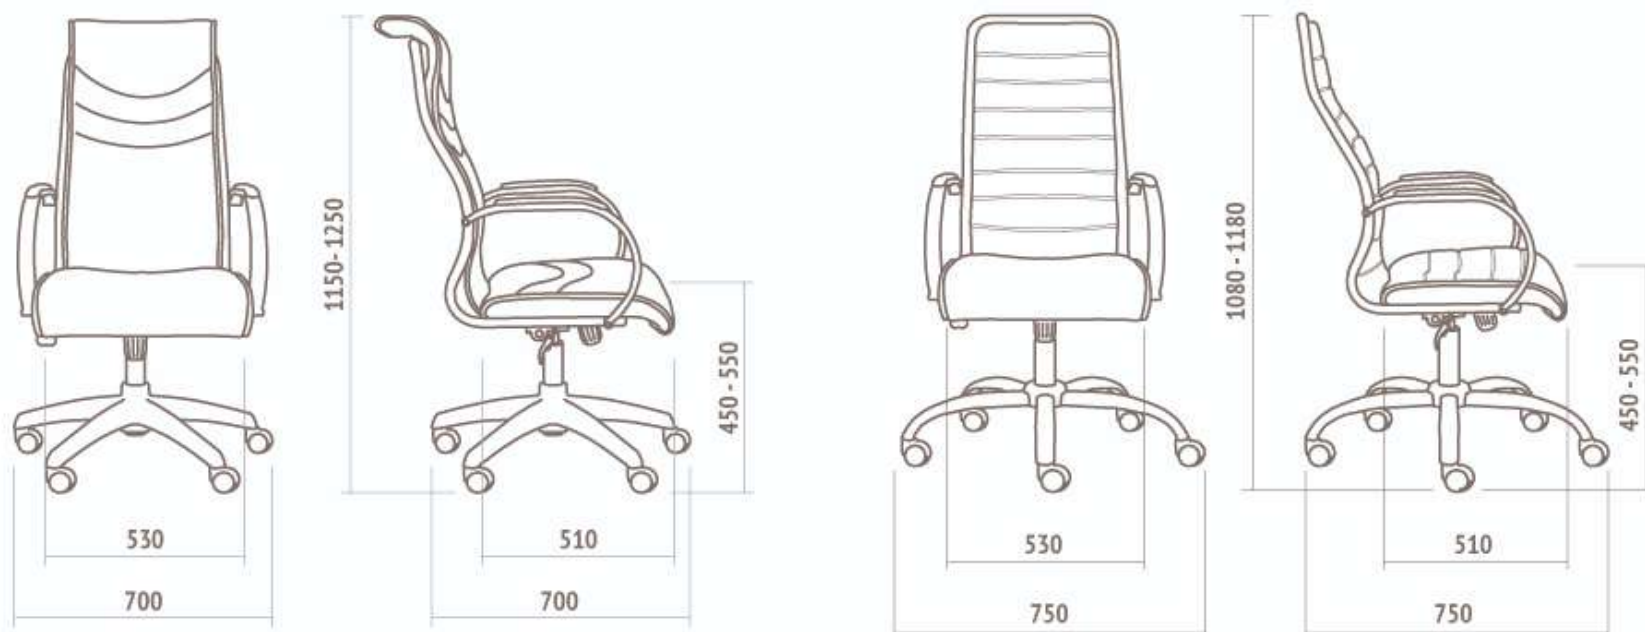

SILLAS DE OFICINA.

Sienna

Silla tapizada en tela Marathon y red. Brazo plástico, estrella plástica, cuelga saco y cabezal.
 Brazos regulables en 6 posiciones de altura y profundidad.
 Apoyo lumbar pivotante con 15 regulaciones de altura.
 Regulación del respaldo con el asiento en 4 posiciones y bloquea en la posición deseada.

SSiC-apln-t-erp

SSi-apln-t-erp

SSiC-aplb-t-erp

SSi-aplb-t-erp

ASIENTO TELA MARATHON

RESPALDAR TELA RED

Prato

Tapizado en eco-cuero o red.
Costuras reforzadas.
Estrella y posabrazos cromados o de plástico.
Sistema basculante con control de tensión.
Regulación neumática de altura del asiento.

ASIENTO ECO-CUERO

Soul

Silla tapizada en tela Marathon y red. Brazo plástico, estrella plástica, cuelga saco y cabezal.
 Brazos regulables en 8 posiciones de altura y profundidad.
 Regulación del respaldo con el asiento en 4 posiciones y bloquea en la posición deseada.

SuA-ac-t-erc.

SuB-ac-t-erc.

ASIENTO ECO-CUERO

NEGRO

Andante

Silla tapizada en tela Marathon y red. Brazo plástico, estrella plástica, cuelga saco y cabezal.
 Brazos regulables en 6 posiciones de altura y profundidad.
 Apoyo lumbar pivotante con 15 regulaciones de altura.
 Regulación del respaldo con el asiento en 4 posiciones y bloquea en la posición deseada.