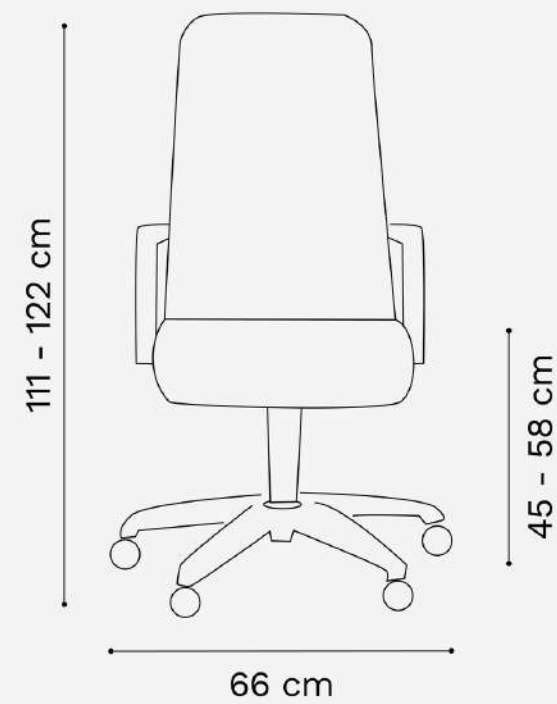

Gioco

Tapizado en eco-cuero.

Costuras reforzadas.

Estrella y posabrazos cromados o de plástico.

Sistema basculante con control de tensión.

Regulación neumática de altura del asiento.