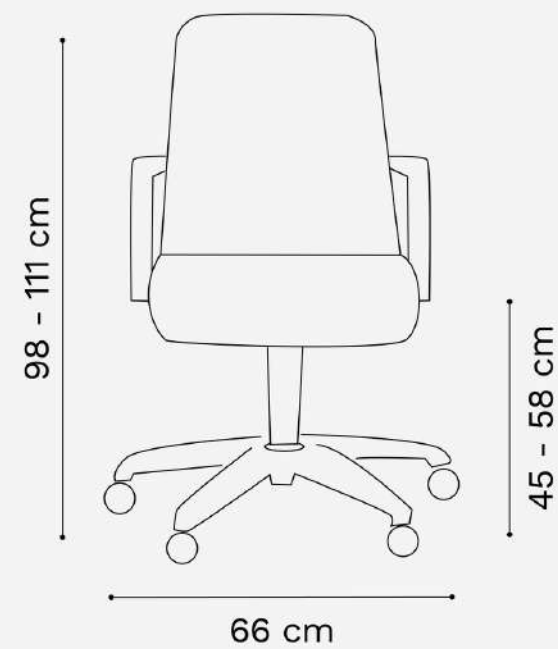

Gioco

Tapizado en eco-cuero.

Costuras reforzadas.

Estrella y posabrazos cromados o de plástico.

Sistema basculante con control de tensión.

Regulación neumática de altura del asiento.