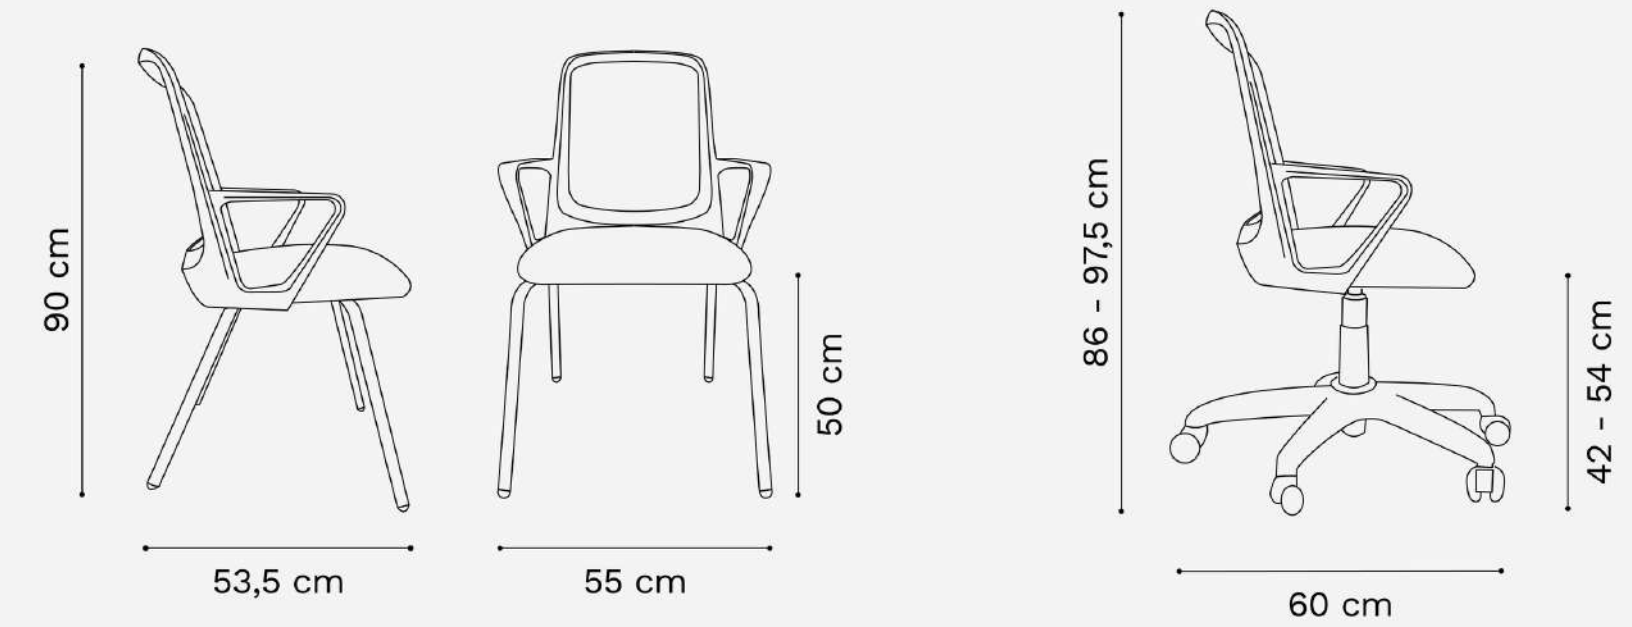

Sofra

Silla tapizada en tela Marathon y red.
Brazo plástico, estrella plástica o cromada.
Versatilidad caracteriza a esta silla con todas sus configuraciones posibles.