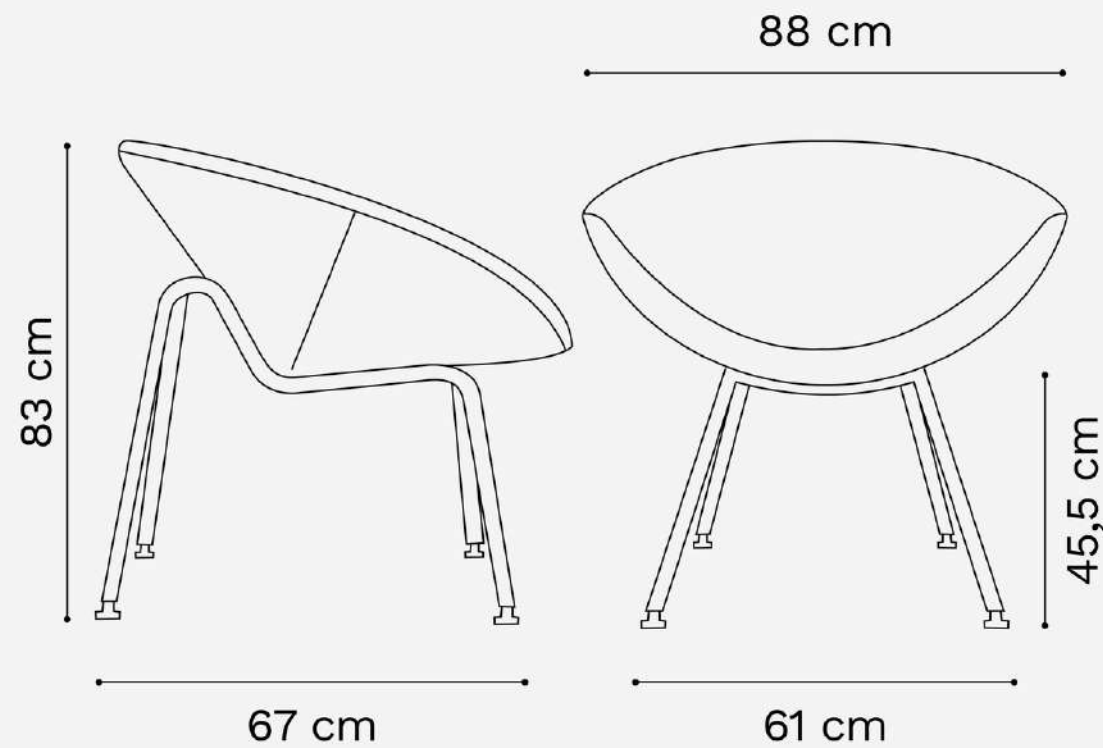

SR850-apln-t-ppn.

SR850-apln-t-pc.

ASIENTO Y RESPALDAR TELA MARATHON

SR851-apln-t-ppn.

SR851-apln-t-tc.

ASIENTO Y RESPALDAR ECOCUERO

Allegreto

Este sillón es una pieza de diseño fomada con dos placas de madera multilaminada cóncavas cubiertas de espuma de alta densidad y dos patas cromadas curvadas.