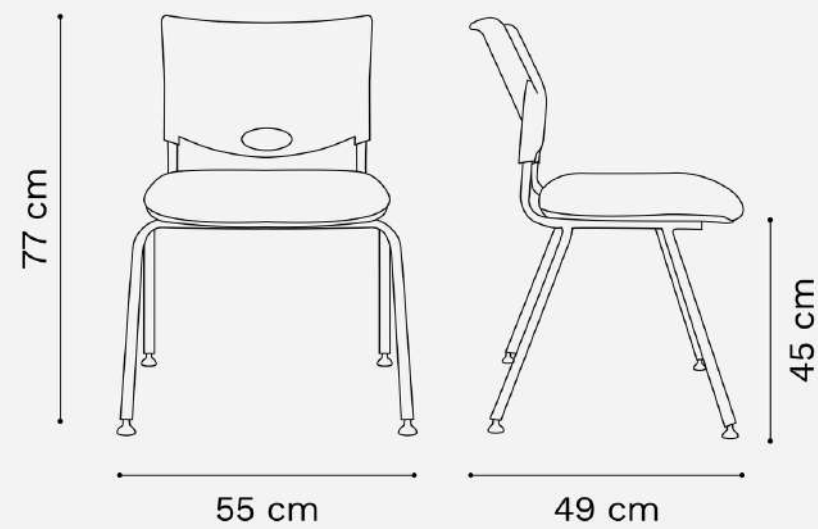

SRb-apln-t-erp.

SRb-ac-t-erc.

SRb-apln-t-crp.

ASIENTO Y RESPALDAR TELA MARATHON

ASIENTO Y RESPALDAR ECOCUERO

Rodas

Silla tapizada en tela Marathon.
 Respaldo plástico con patas metálicas pintadas con pintura
 epoxi o cromadas.
 Ideal para salas de reuniones, espacios de espera y como
 sillas de cortesía.